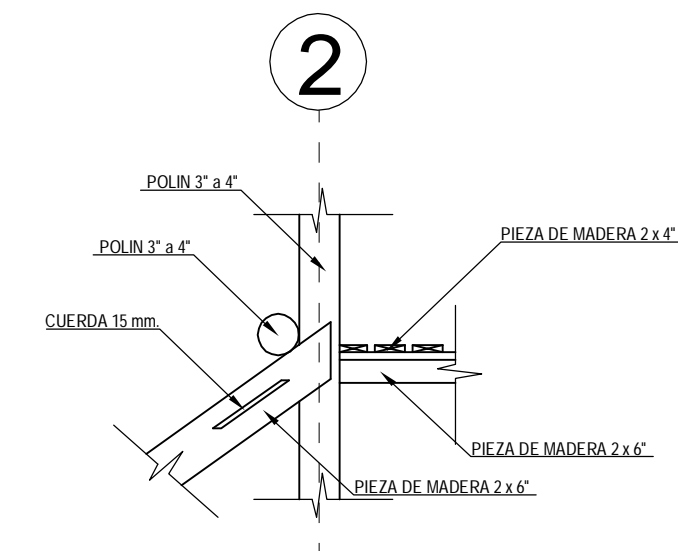

ELEVACION FRONTAL
ESCALA 1 : 25

PLANTA FUNDACIONES
ESCALA 1 : 25

DETALLE 1
ESCALA 1 : 20

CORTE DETALLE 1
ESCALA 1 : 20

DETALLE 2
ESCALA 1 : 20

CORTE DETALLE 2
ESCALA 1 : 20

DETALLE 3
ESCALA 1 : 20

CORTE DETALLE 3
ESCALA 1 : 20

DETALLE 4
ESCALA 1 : 20

CORTE DETALLE 4
ESCALA 1 : 20

PLETINA TIPO
ESCALA 1 : 20

FUNDACION
ESCALA 1 : 20

CORTE DETALLE 5
ESCALA 1 : 20

DETALLE 5
ESCALA 1 : 20

DETALLE 6
ESCALA 1 : 20

CORTE DETALLE 6
ESCALA 1 : 20

DETALLE 7
ESCALA 1 : 20

CORTE DETALLE 7
ESCALA 1 : 20

DETALLE 8
ESCALA 1 : 20

DETALLE 9
ESCALA 1 : 20

DETALLE 10
ESCALA 1 : 20

DETALLE 11
ESCALA 1 : 20

DETALLE 12
ESCALA 1 : 20

DETALLE 13
ESCALA 1 : 20

DETALLE 14
ESCALA 1 : 20

NOMBRE PROYECTO : MEJORAMIENTO AREA VERDE SECTOR ESCUELA AGRICOLA	
COMUNA	COYHAIQUE
REGION	AYSÉN
UBICACION	FRANCISCO BILBAO N° 357
U.TECNICA	MUNICIPIO, Región de Aysén
PROPIETARIO: 	
PROFESIONAL PATROCINANTE: ARQUITECTO OSCAR DEL SOLAR NAVARETE	
ESCALA	según se indica
DIBUJO	MARCOS BARRIENTOS V.
FECHA	JUNIO DE 2014
UBICACION	LAS LOMAS ESQUINA VALLE COLONIA
CONTENIDO JUEGO MODULAR -DETALLES CONSTRUCTIVOS -PLANTA FUNDACIONES	
LAMINA:	NORTE: