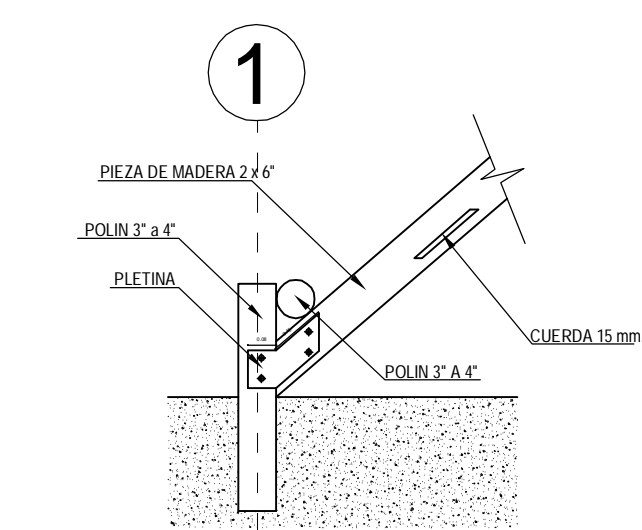

ELEVACION FRONTAL
ESCALA 1 : 25

PLANTA FUNDACIONES
ESCALA 1 : 25

DETALLE 1
ESCALA 1 : 20

CORTE DETALLE 1
ESCALA 1 : 20

DETALLE 2
ESCALA 1 : 20

CORTE DETALLE 2
ESCALA 1 : 20

DETALLE 3
ESCALA 1 : 20

CORTE DETALLE 3
ESCALA 1 : 20

DETALLE 4
ESCALA 1 : 20

CORTE DETALLE 4
ESCALA 1 : 20

PLETINA TIPO
ESCALA 1 : 20

FUNDACION
ESCALA 1 : 20

CORTE DETALLE 5
ESCALA 1 : 20

DETALLE 5
ESCALA 1 : 20

DETALLE 6
ESCALA 1 : 20

CORTE DETALLE 6
ESCALA 1 : 20

DETALLE 7
ESCALA 1 : 20

CORTE DETALLE 7
ESCALA 1 : 20

DETALLE 8
ESCALA 1 : 20

DETALLE 9
ESCALA 1 : 20

DETALLE 10
ESCALA 1 : 20

DETALLE 11
ESCALA 1 : 20

DETALLE 12
ESCALA 1 : 20

DETALLE 13
ESCALA 1 : 20

DETALLE 14
ESCALA 1 : 20

NOMBRE PROYECTO : MEJORAMIENTO AREA VERDE SECTOR ESCUELA AGRICOLA	
COMUNA	COYHAIQUE
REGION	AYSÉN
UBICACION	FRANCISCO BILBAO N° 357
U.TECNICA	MUNICIPIO, Región de Aysén
PROPIETARIO: 	
PROFESIONAL PATROCINANTE: ARQUITECTO OSCAR DEL SOLAR NAVARETE	
ESCALA	según se indica
DIBUJO	MARCOS BARRIENTOS V.
FECHA	JUNIO DE 2014
UBICACION	LAS LOMAS ESQUINA VALLE COLONIA
CONTENIDO JUEGO MODULAR -DETALLES CONSTRUCTIVOS -PLANTA FUNDACIONES	
LAMINA:	NORTE: