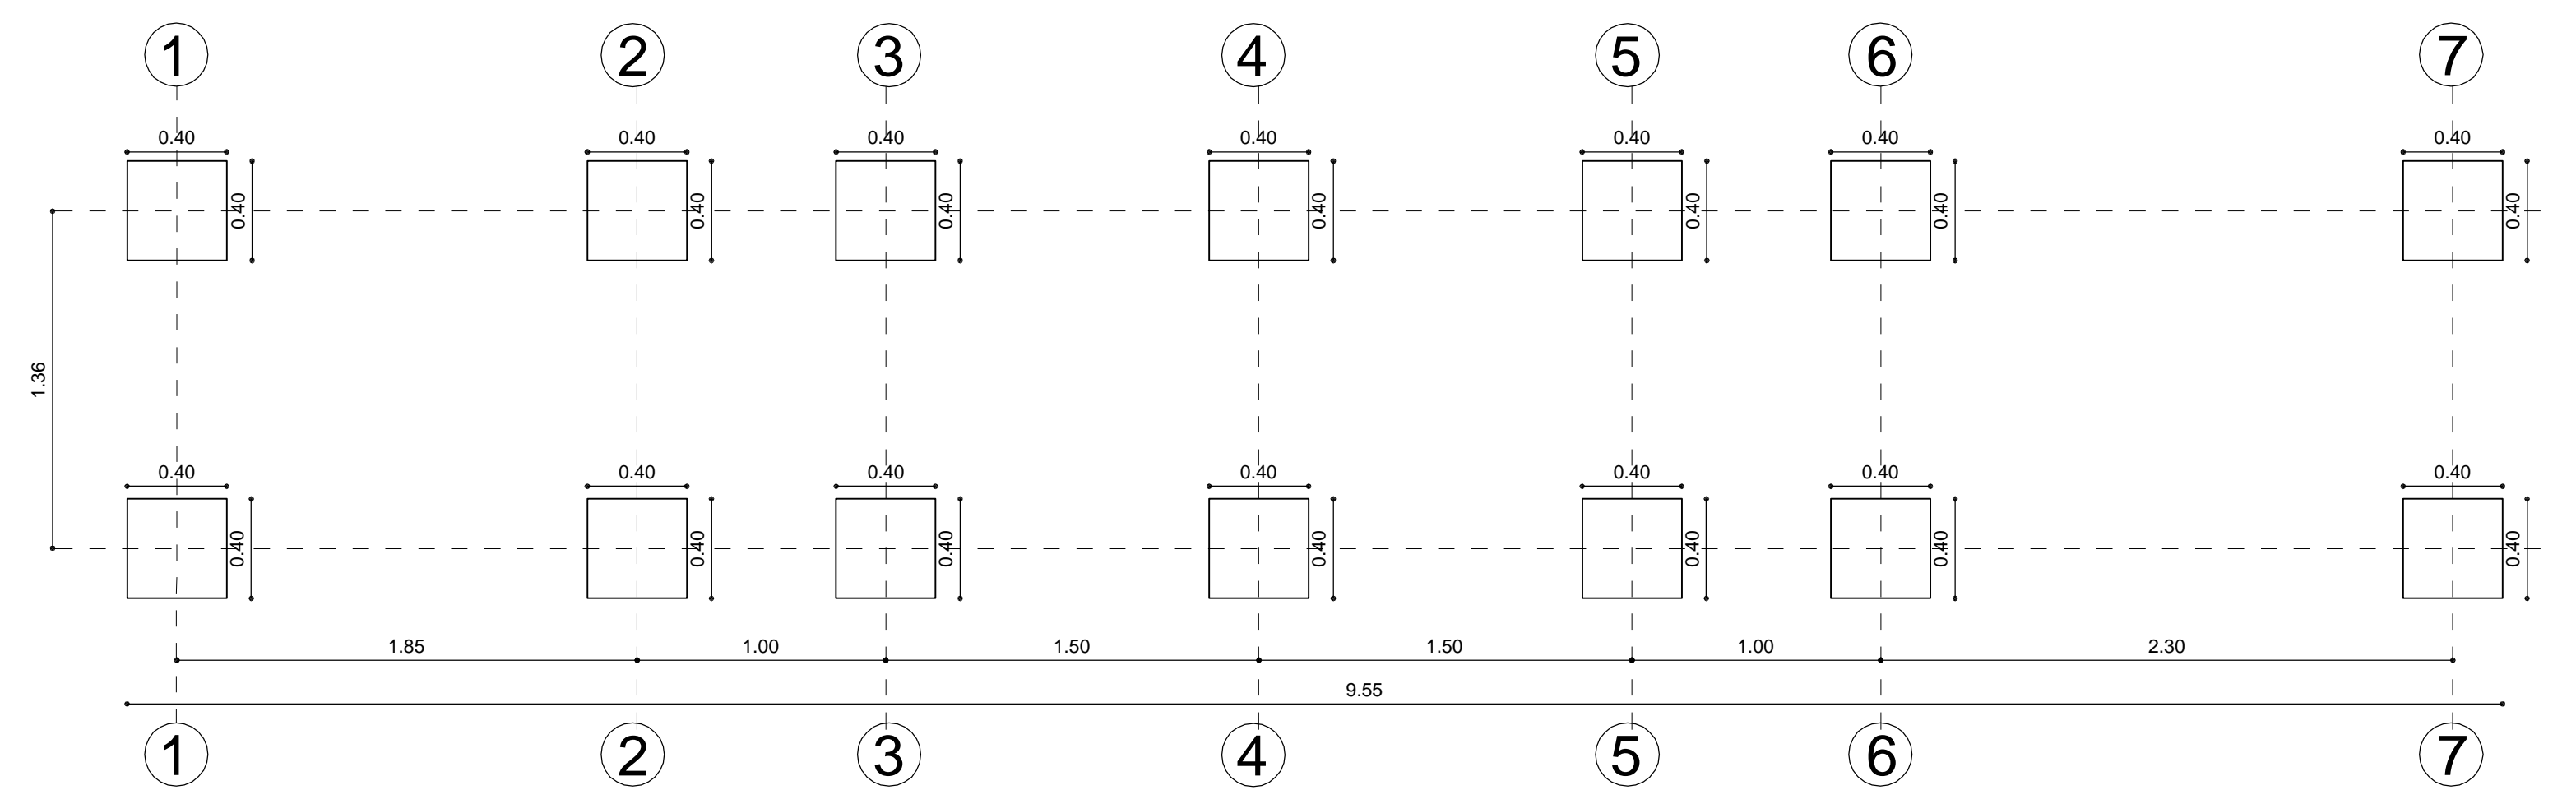

ELEVACION FRONTAL
ESCALA 1 : 25

PLANTA FUNDACIONES
ESCALA 1 : 25

DETALLE 1
ESCALA 1 : 20

CORTE DETALLE 1
ESCALA 1 : 20

DETALLE 2
ESCALA 1 : 20

CORTE DETALLE 2
ESCALA 1 : 20

DETALLE 3
ESCALA 1 : 20

CORTE DETALLE 3
ESCALA 1 : 20

DETALLE 4
ESCALA 1 : 20

CORTE DETALLE 4
ESCALA 1 : 20

PLETINA TIPO
ESCALA 1 : 20

FUNDACION
ESCALA 1 : 20

CORTE DETALLE 5
ESCALA 1 : 20

DETALLE 5
ESCALA 1 : 20

DETALLE 6
ESCALA 1 : 20

CORTE DETALLE 6
ESCALA 1 : 20

DETALLE 7
ESCALA 1 : 20

CORTE DETALLE 7
ESCALA 1 : 20

DETALLE 8
ESCALA 1 : 20

DETALLE 9
ESCALA 1 : 20

DETALLE 10
ESCALA 1 : 20

DETALLE 11
ESCALA 1 : 20

DETALLE 12
ESCALA 1 : 20

DETALLE 13
ESCALA 1 : 20

DETALLE 14
ESCALA 1 : 20

NOMBRE PROYECTO : MEJORAMIENTO AREA VERDE SECTOR ESCUELA AGRICOLA	
COMUNA	COYHAIQUE
REGION	AYSÉN
UBICACION	FRANCISCO BILBAO N° 357
U.TECNICA	MUNICIPIO, Región de Aysén
PROPIETARIO: 	
PROFESIONAL PATROCINANTE: ARQUITECTO OSCAR DEL SOLAR NAVARETE	
ESCALA	según se indica
DIBUJO	MARCOS BARRIENTOS V.
FECHA	JUNIO DE 2014
UBICACION	LAS LOMAS ESQUINA VALLE COLONIA
CONTENIDO JUEGO MODULAR -DETALLES CONSTRUCTIVOS -PLANTA FUNDACIONES	
LAMINA:	NORTE: